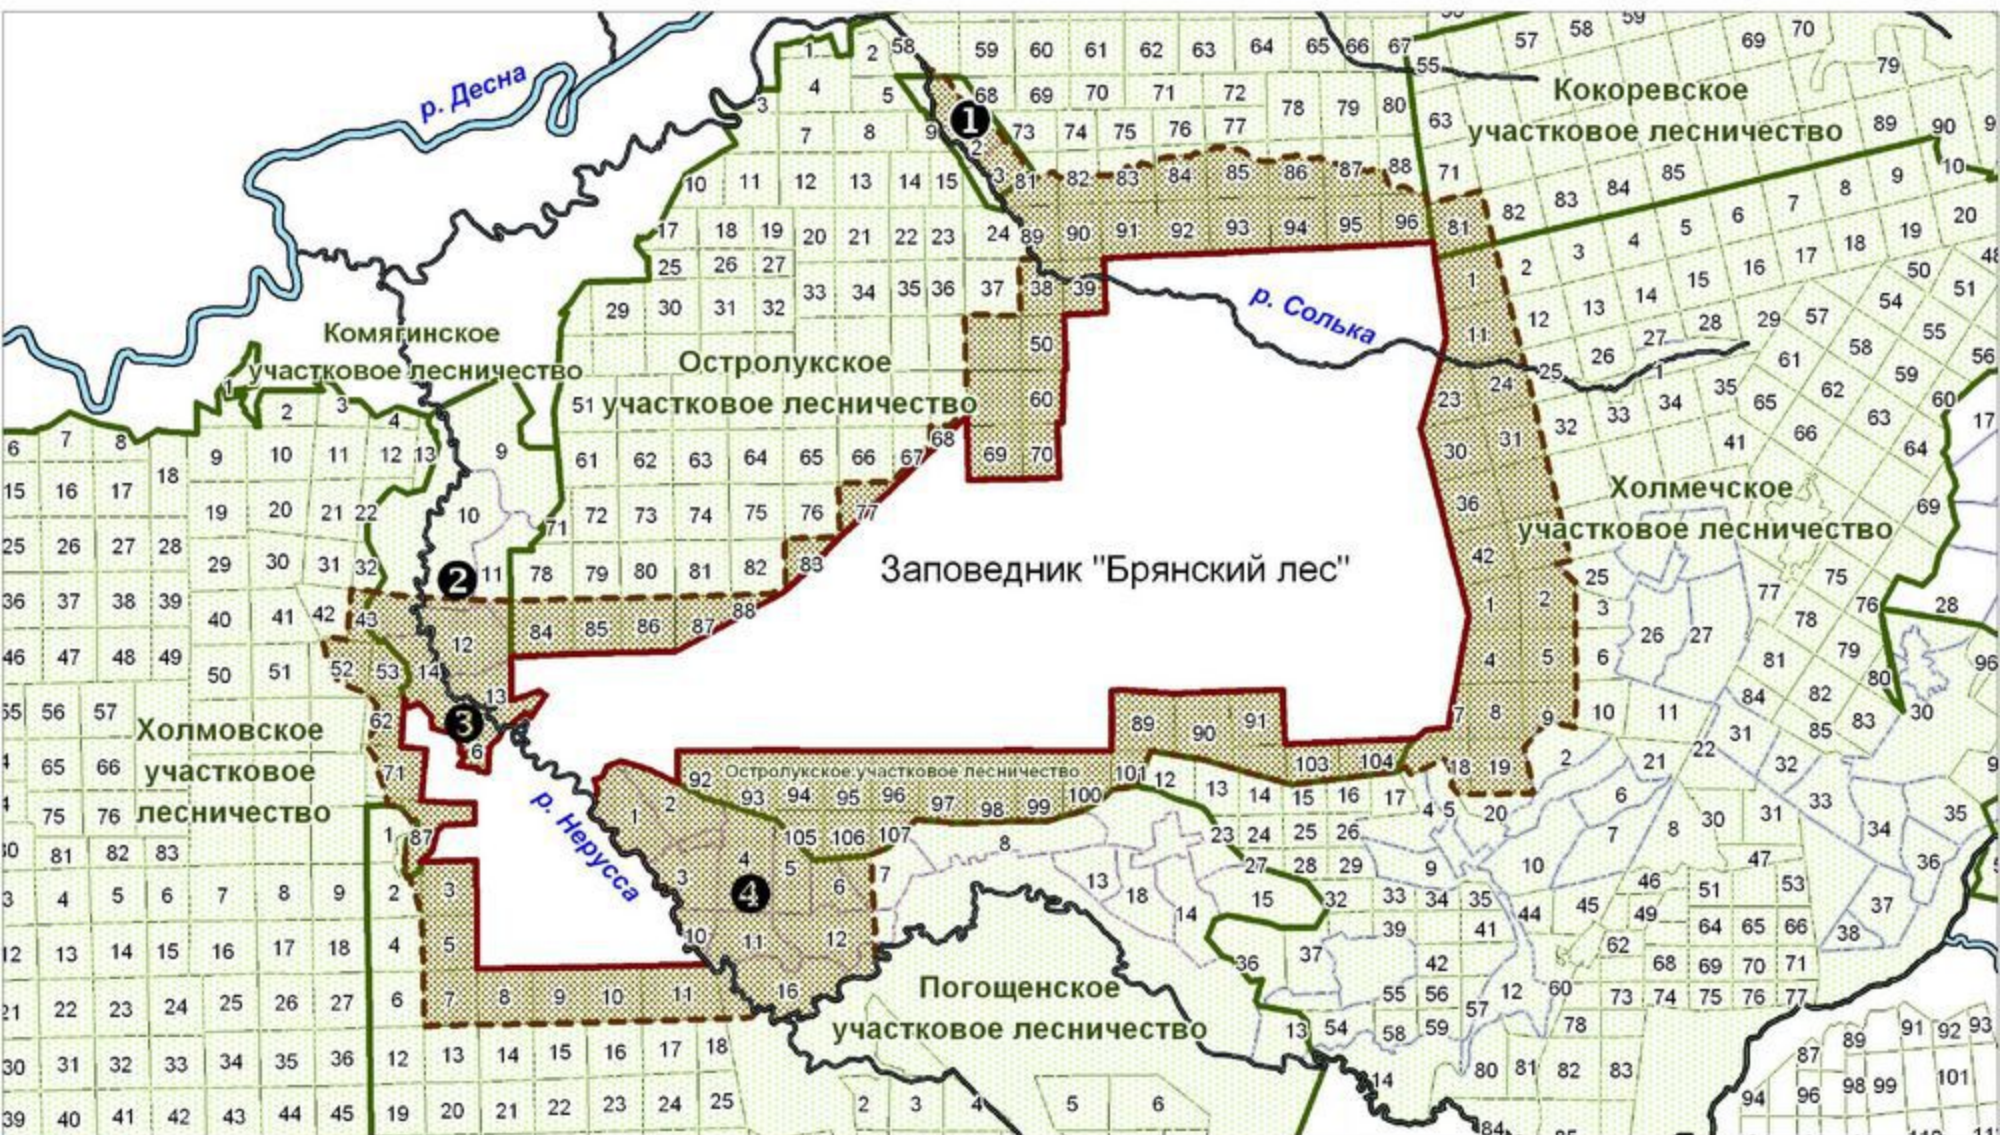

**Схема землепользования  
в границах и вокруг охранной зоны заповедника «Брянский лес»**

- охранный зона; СПК им. Кутузова (1), СПК "Городцы" (2), ООО СХП "Рассвет" (3) - Комягинское участковое лесничество; КХ "Краснослободское" (4) - Погощенское участковое лесничество